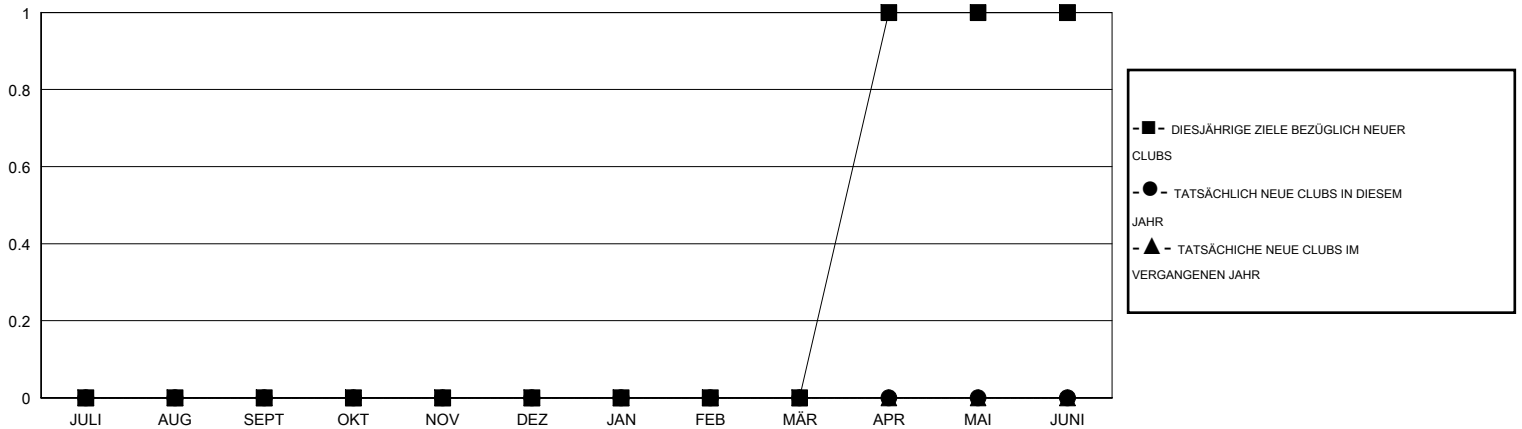

# MONTHLY MEMBERSHIP PROGRESS REPORT

District 111MS

Results as of: 11/30/2016

GMT: Carl Robert Rettby

STANDORT GERMANY

GMT KONST. GEB.: 4

Clubs					Pro Mitglied				
ERGEBNISSE FÜR 2016-2017					ERGEBNISSE FÜR 2016-2017				
QUARTAL	ZIEL NEUE CLUBS	NEUE CLUBS	AUFGELOSTE CLUBS	NETTO-GEWINN/-VERLUST	QUARTAL	ZIEL NEUE MITGLIEDER	HINZUGEFÜGTE GRÜNDUNGS- UND NEUE MITGLIEDER	AUSGESCHIEDENE MITGLIEDER	NETTO-GEWINN/-VERLUST
JULI/AUG/SEPT	0	0	0	0	JULI/AUG/SEPT	-5	21	37	-16
OKT/NOV/DEZ	0	0	0	0	OKT/NOV/DEZ	-5	25	11	14
JAN/FEB/MÄR	0	0	0	0	JAN/FEB/MÄR	-5	0	0	0
APR/MAI/JUNI	1	0	0	0	APR/MAI/JUNI	16	0	0	0

ZIELE UND TATSÄCHLICHE NEUE CLUBS KUMULATIV

ZIELE UND TATSÄCHLICHE MITGLIEDER KUMULATIV

ABGEMELDETE CLUBS: 0	30 VON 113 CLUBS HABEN 1 ODER MEHR NEUE MITGLIEDER AUFGENOMMEN	<u>GESCHLECHTERVERTEILUNG</u>			
<u>AUSGETRETENE MITGLIEDER</u>		MANN	3,600 (88.45%)		
VERSTORBEN	20	FRAU	470 (11.55%)		
CLUB AUFGELOST	0	<a href="#">KLICKEN SIE HIER FÜR ANGABEN ZUM ZUSTAND DES CLUBS</a>			
ANDERE	27			FAMILIENMITGLIEDER	72
GESAMT	47			HAUSHALTSVORSTAND	36
		NICHT-FAMILIENVORSTAND	36		