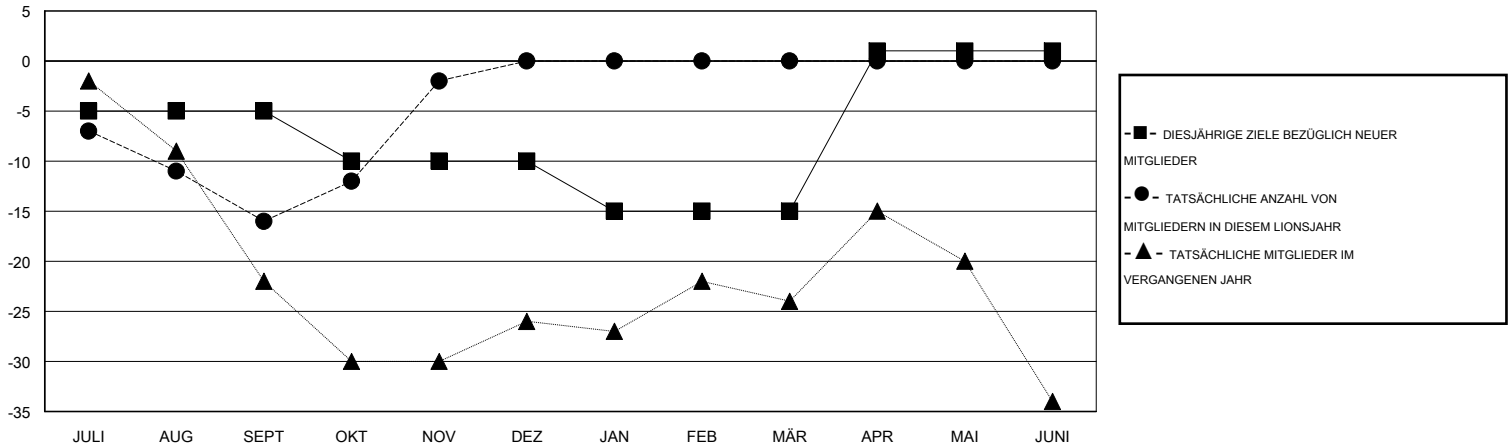

# MONTHLY MEMBERSHIP PROGRESS REPORT

District 111MS

Results as of: 11/30/2016

GMT: Carl Robert Rettby

STANDORT GERMANY

GMT KONST. GEB.: 4

Clubs					Pro Mitglied				
ERGEBNISSE FÜR 2016-2017					ERGEBNISSE FÜR 2016-2017				
QUARTAL	ZIEL NEUE CLUBS	NEUE CLUBS	AUFGELOSTE CLUBS	NETTO-GEWINN/-VERLUST	QUARTAL	ZIEL NEUE MITGLIEDER	HINZUGEFÜGTE GRÜNDUNGS- UND NEUE MITGLIEDER	AUSGESCHIEDENE MITGLIEDER	NETTO-GEWINN/-VERLUST
JULI/AUG/SEPT	0	0	0	0	JULI/AUG/SEPT	-5	21	37	-16
OKT/NOV/DEZ	0	0	0	0	OKT/NOV/DEZ	-5	25	11	14
JAN/FEB/MÄR	0	0	0	0	JAN/FEB/MÄR	-5	0	0	0
APR/MAI/JUNI	1	0	0	0	APR/MAI/JUNI	16	0	0	0

ZIELE UND TATSÄCHLICHE NEUE CLUBS KUMULATIV

ZIELE UND TATSÄCHLICHE MITGLIEDER KUMULATIV

ABGEMELDETE CLUBS: 0	30 VON 113 CLUBS HABEN 1 ODER MEHR NEUE MITGLIEDER AUFGENOMMEN	<u>GESCHLECHTERVERTEILUNG</u>			
<u>AUSGETRETENE MITGLIEDER</u>		MANN	3,600 (88.45%)		
VERSTORBEN	20	FRAU	470 (11.55%)		
CLUB AUFGELOST	0	<a href="#">KLICKEN SIE HIER FÜR ANGABEN ZUM ZUSTAND DES CLUBS</a>			
ANDERE	27			FAMILIENMITGLIEDER	72
GESAMT	47			HAUSHALTSVORSTAND	36
		NICHT-FAMILIENVORSTAND	36		